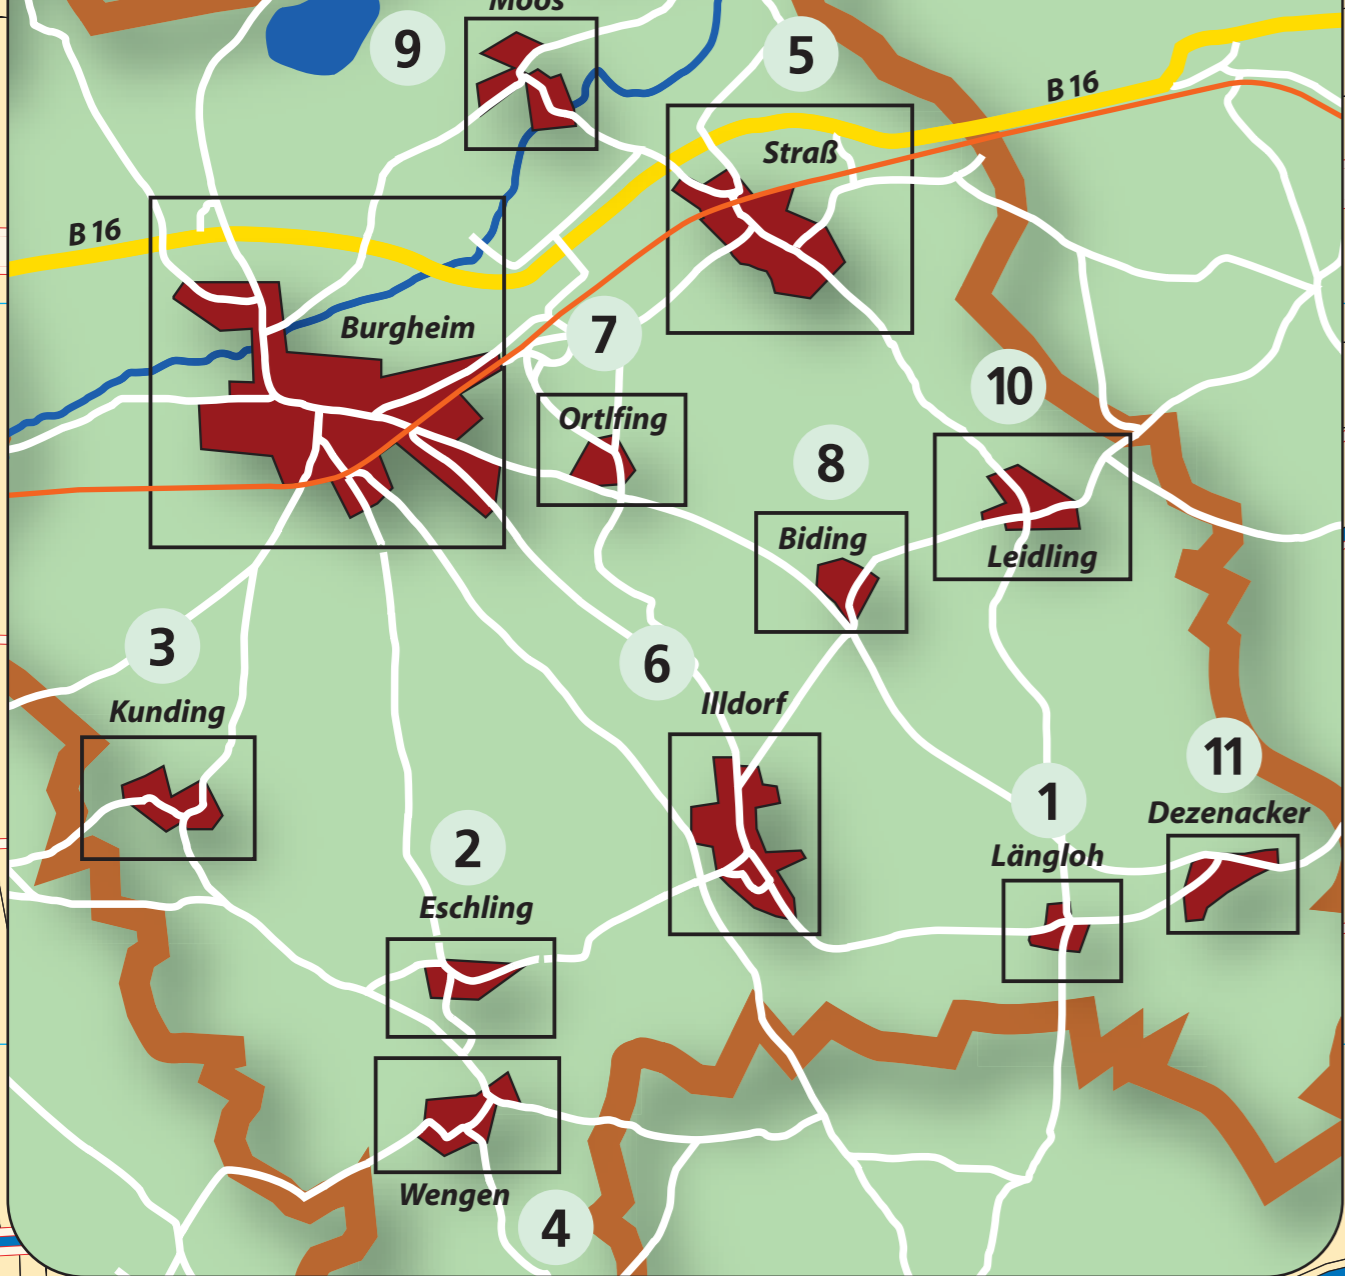

Kartenübersicht

Markt Burgheim

Straßenverzeichnis	
Achweg B4	Johann-Strauß-Straße D4
Aderstraße D8	Lange Gasse C5-D5
Am Anger C5	Lerchenstraße D7-D8
Am Bahndamm D7-C8	Lohweg D7-D8
Am Bidi C6	Marktplatz D5-D6
Am Feuerhaus D5	Mozartstraße C4
Am Kirchberg C5	Oggermühle A8
Am Nordhang C7	Ortlfinger Straße D6-D8
Am Schäferacker E6	Perlbrunnerweg E6
Am Steingraben B4	Pfarrgasse C5
Amselweg C8-D8	Plattenbergweg E5
Bahnhofstraße D6-C8	Raiffenstraße D4
Bahnweg E1-E5	Richard-Wagner-Straße C4-D4
Beethovenstraße D4	Ringstraße E5
Bertholdsheimer Straße B4-C4	Römerweg D6
Birkenweg C7	Rothkelchenstraße D7-D8
Bruckmühle D1	Schnödhof und Schnödhofweg A3-B4
Brunthalstraße D4-D5	Schulgasse C6
Donauwörther Str. D1-C5	Schwalbenstraße D7
Eschlinger Straße D6-E6	Silbermannweg D6
Eulenweg D8	Simprecht-Lenk-Gasse D5
Falkenstraße D8	Steigweg D1-D4
Fallweg D5-D7	Steylerstraße D7-D8
Fasanenring D8	Südenstraße D7
Finkenstraße C8-D8	Weidenweg C5-C6
Frühlingstraße D6-E6	Zieglerstraße C5-E7
Gartenweg D4-D5	
Gempfinger Straße E4-E5	Legenden
Georgstraße D5	☛ Kirche
Gewerbering B4	⚽ Spielplatz
Grasmühle C1	🚒 Feuerwehr
Ildorfer Straße D7-E8	⚙️ Pumpstation
	⚰ Friedhof