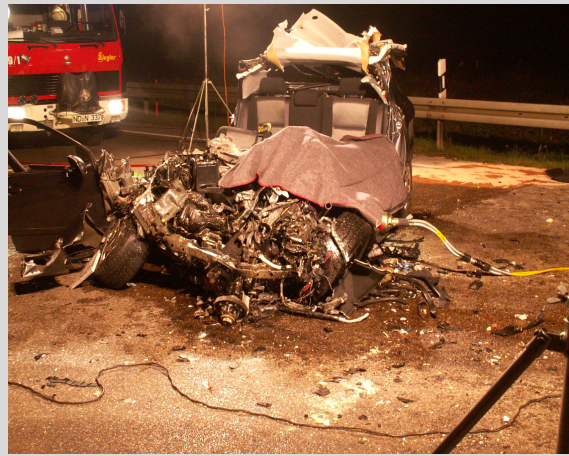

Einsätze im Jahr 2011

39 Einsätze

Einsatzstunden:

782 Stunden

**Techn.
Hilfeleistung:**

435 Stunden

Brandeinsatz:

160 Stunden

Sicherheitswache:

187 Stunden

Einsatzbilder

**Freiwillige Feuerwehr
Burgheim**